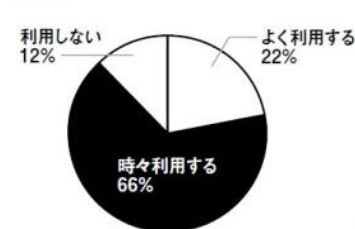

写真は295の表紙です

【性別】

【年齢】

【居住地域】

【模型に使う金額】

【広告利用頻度】

【公式サイト】

<http://www.modelcars.jp/>

【Facebook】

<https://www.facebook.com/neko.modelcars>

【創刊】 1985.11.26
 【定価】 1,409円(税別)
 【判型】 A4変形 297×232
 【販売方法】 全国書店
 【総頁数】 140 P
 【製本】 左無線綴
 【編集長】 鶴飼 誠

model cars 月刊モデル・カーズ 広告のご案内

毎号巻頭特集の他、レギュラー連載ページも大変好評を頂いております。