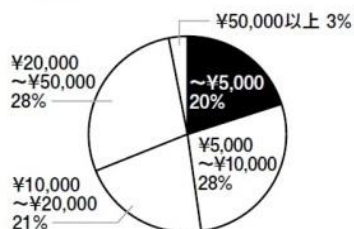

写真は295の表紙です

【性別】

【年齢】

【居住地域】

【模型に使う金額】

【広告利用頻度】

【公式サイト】

<http://www.modelcars.jp/>

【Facebook】

<https://www.facebook.com/neko.modelcars>

【創刊】 1985.11.26
 【定価】 1,409円(税別)
 【判型】 A4変形 297×232
 【販売方法】 全国書店
 【総頁数】 140 P
 【製本】 左無線綴
 【編集長】 鶴飼 誠

model cars 月刊モデル・カーズ 広告のご案内

毎号巻頭特集の他、レギュラー連載ページも大変好評を頂いております。